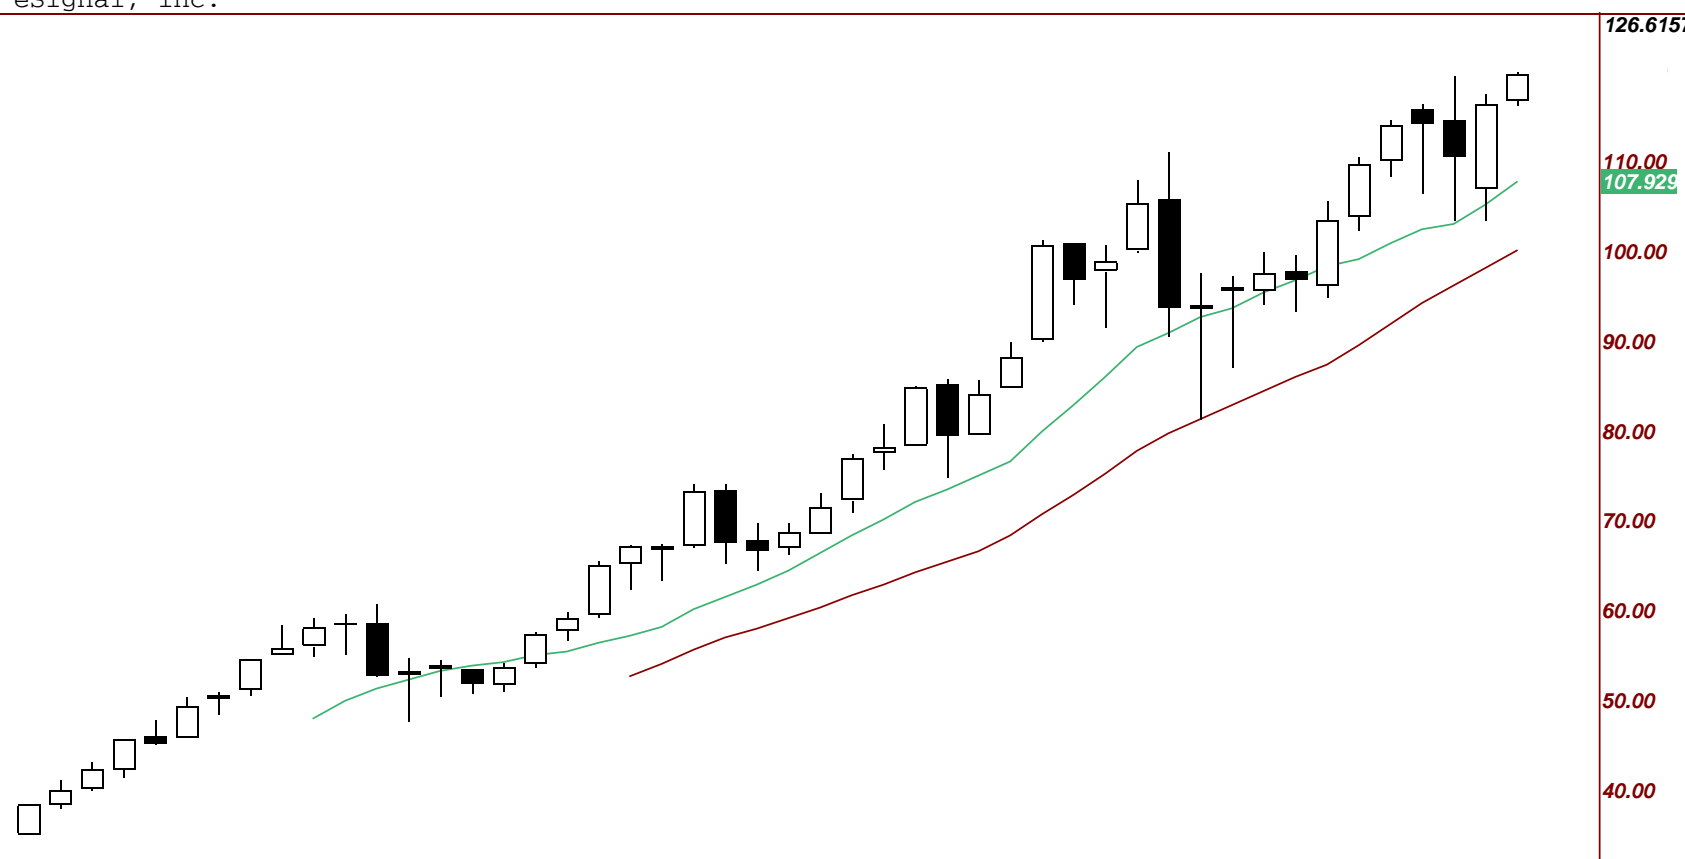

O: 119.80 H: 120.00 L: 119.50 C: 119.83 Net: -0.16

126.615739
110.00
107.929
100.00
90.00
80.00
70.00
60.00
50.00
40.00
30.00
250M
21.693794M

Copyright © 2006 eSignal.

Volume

2004

2005

2006

2007